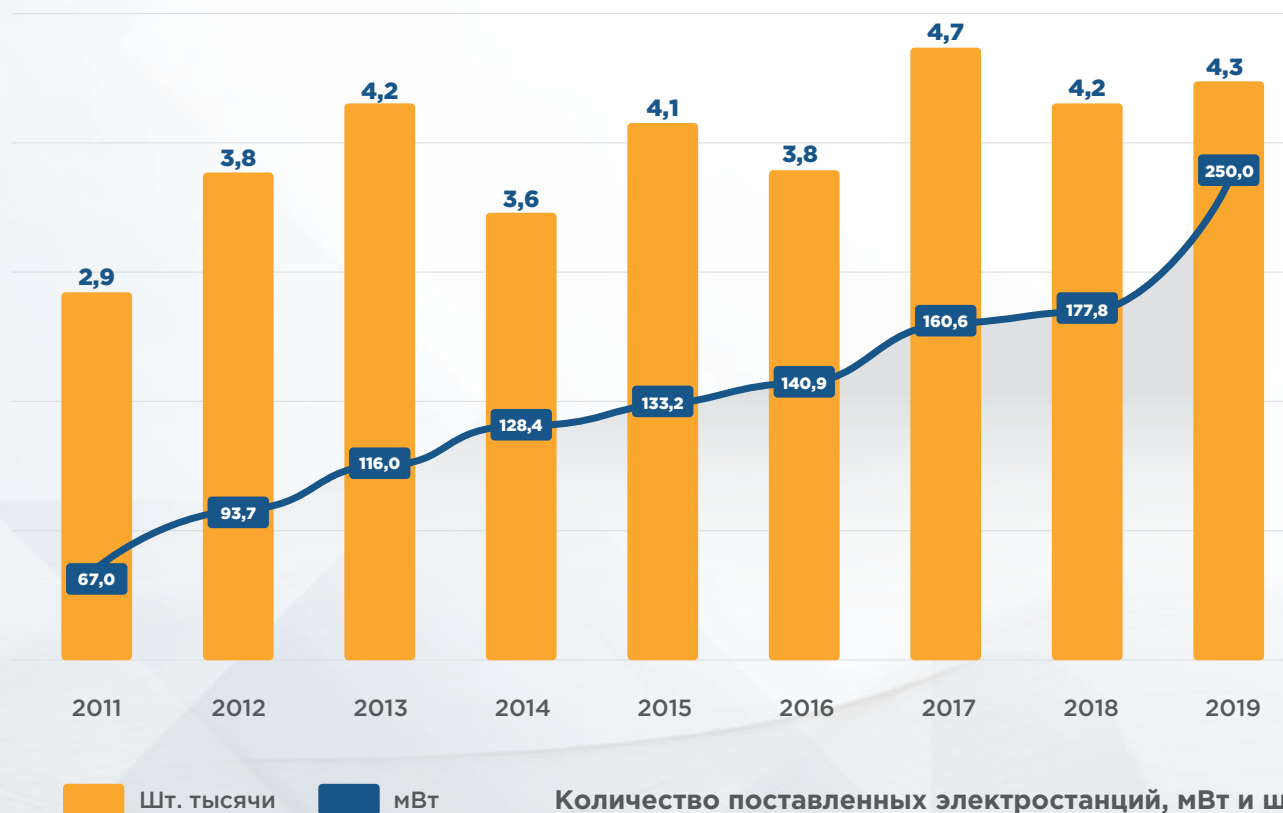

СЕРИЯ STANDART

Серия дизельных генераторов производится на базе линейки двигателей марки TSS Diesel и генераторов TSS SA (технология Stamford)

- Низкая отпускная цена, доступная электроэнергия;
- Простота обслуживания;
- Срок наработки до первого капремонта – до 8 000 моточасов.