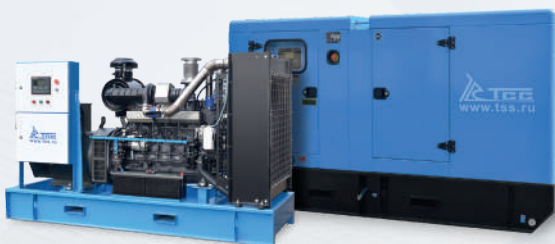

СЕРИЯ PROF

Двигатели таких марок как Doosan, Quanchai, Yuchai, Weichai, SDEC

- Высокая надёжность, соответствующая мировым стандартам;
- Самые современные модели дизельных двигателей;
- Срок наработки до первого капремонта – до 40000 моточасов.

СЕРИЯ PREMIUM

Двигатели ведущих европейских производителей и генераторов: Moteurs Baudouin, Mitsubishi, FPT Iveco, Mecc Alte