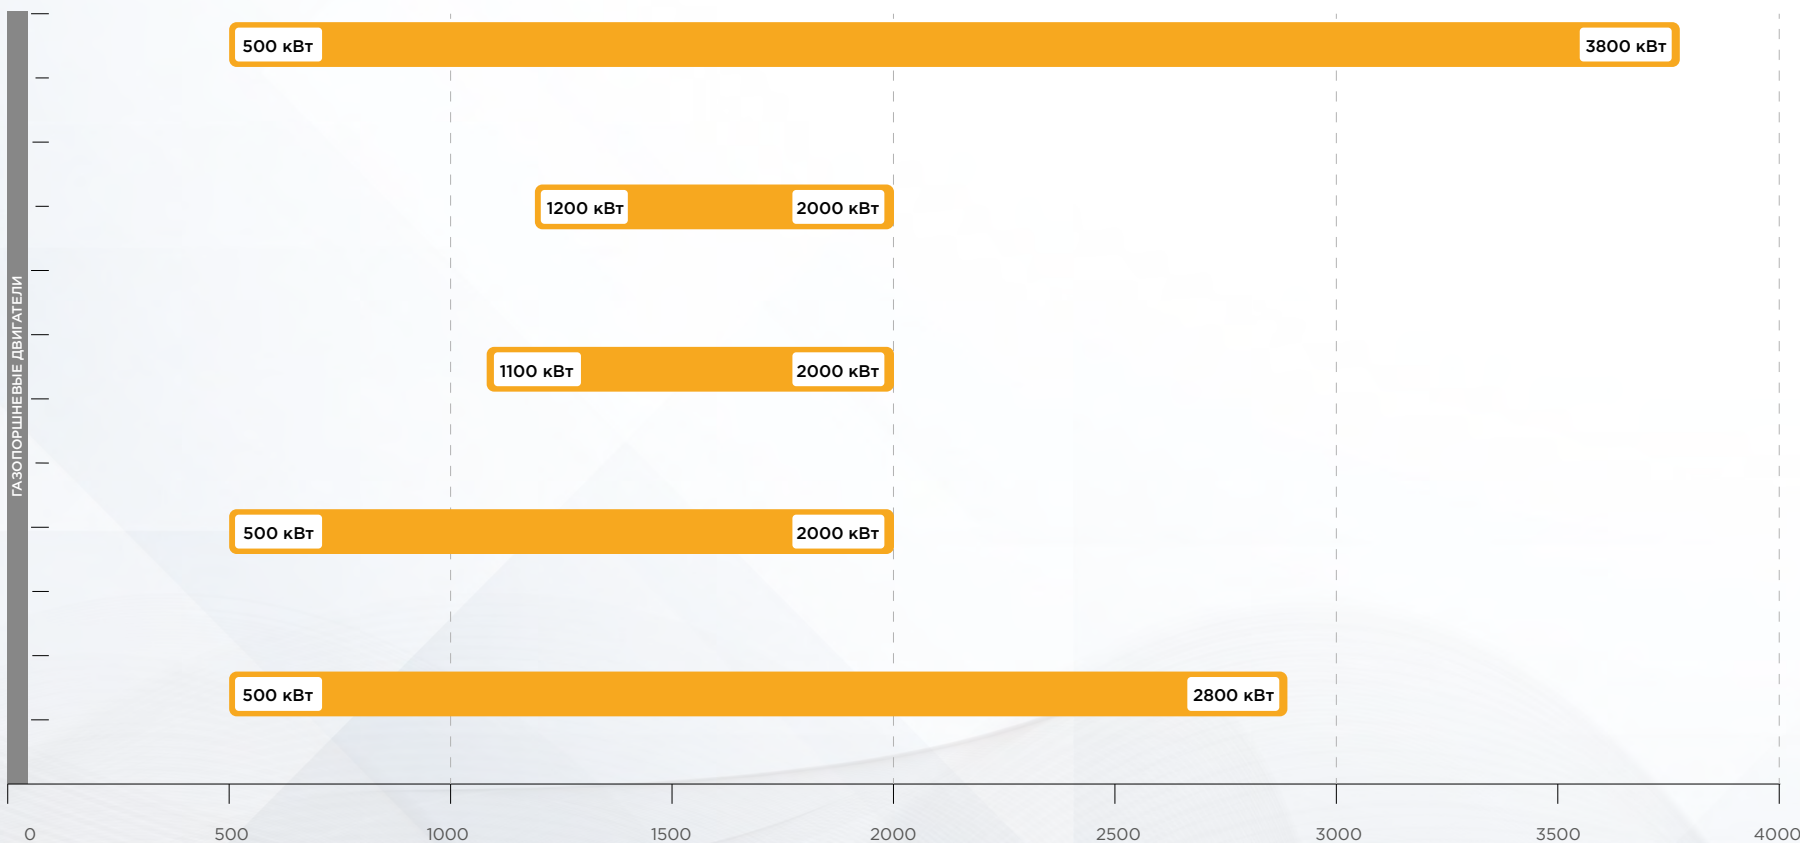

Аудит
установленных
станций

Мы тщательно
выбираем
с кем сотрудничать

Все оборудование
проходит тестовые
испытания