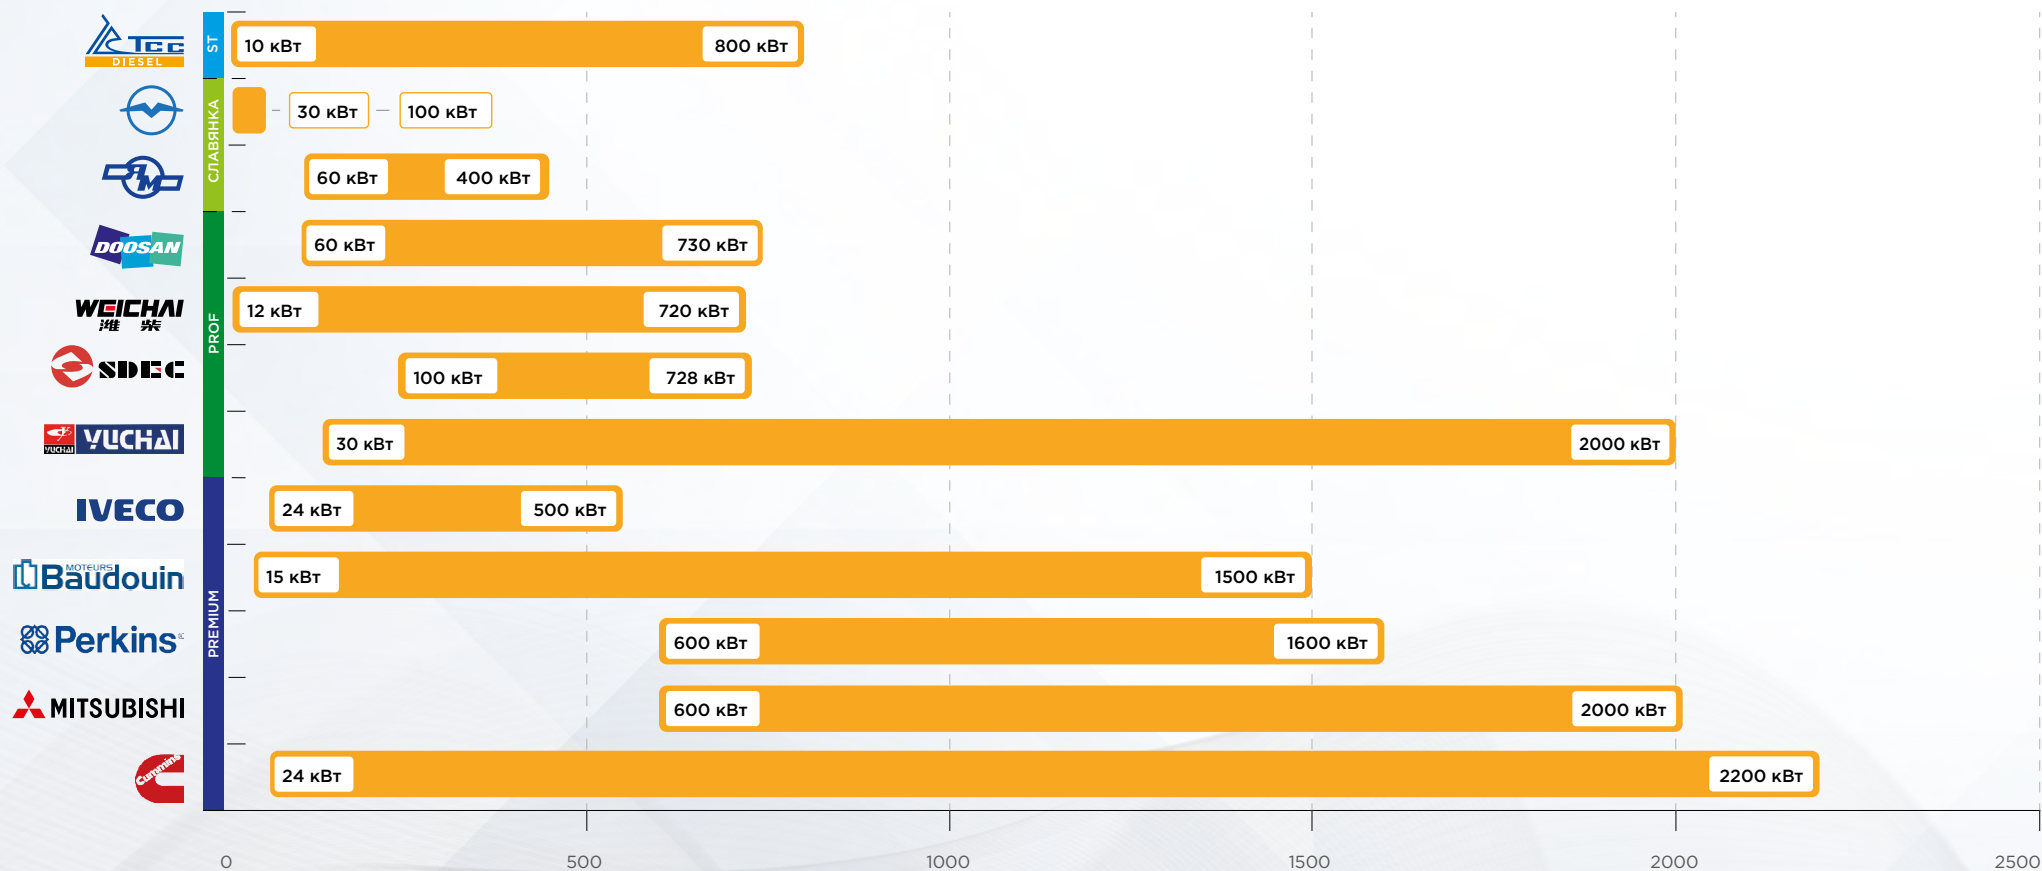

10%
РЫНКА

Каждая 10-я ДГУ
в России поставляется
под брендом ТСС

Мы тщательно
выбираем
с кем сотрудничать

Все оборудование
проходит тестовые
испытания

гпу **JICHAИ**

гпу **WEICHAИ | BAUDOUIN**

гпу **YUCHAI**