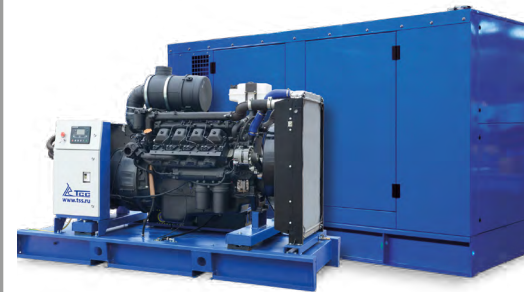

СЕРИЯ СЛАВЯНКА

Двигатели от ведущих российских и белорусских заводов (ЯМЗ, ММЗ).

- Высочайшая ремонтопригодность в любых условиях, включая полевые;
- Адаптация к качеству российского дизельного топлива.