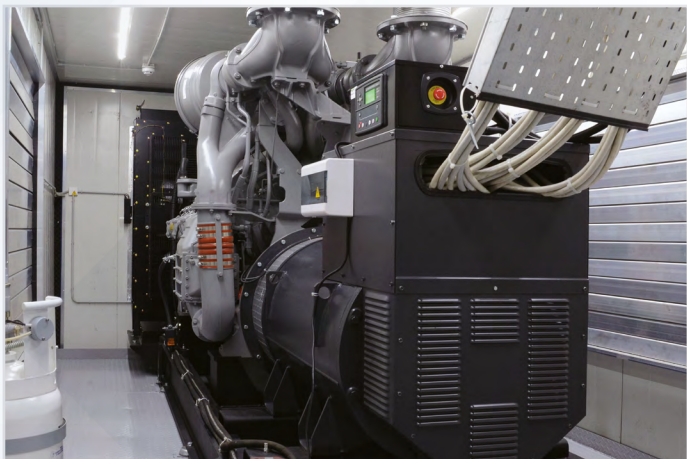

ВКО «Алмаз-Антей» г. Москва
TSS Prof TDO 550MC A

2 x 400 кВт