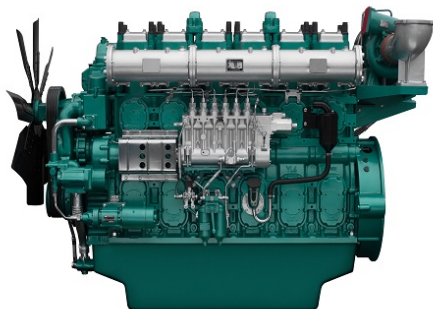

TSS DIESEL PROF TDY 880 6LTE

[Карточка товара на сайте tss.ru](#)

Технические характеристики

Мощность максимальная, кВт	968
Тактность двигателя	4
Количество цилиндров	6
Расположение цилиндров	рядное
Диаметр цилиндра (мм)	200
Ход поршня (мм)	210
Степень сжатия в цилиндрах	14,5:1
Регулятор оборотов	электронный
Уровень шума (дБ/7м)	110
Ёмкость масляной системы (л)	180
Рекомендуемый тип масла	SAE 15W40/10W30
Пусковое устройство (стартер)	электростартер 24В
Система впуска воздуха	с турбонаддувом
Удельный расход масла (г/кВт*ч)	1.5
Удельный расход топлива (г/кВт*ч)	195
Габаритные размеры (Д;Ш;В; мм)	2979 x 1339 x 2160
Масса, кг	4300
Вес брутто (кг)	4301
Внешняя ссылка на изображение	http://1c-upload.tss.ru/6119960e-d1f9-11e4-a969-00155d030626.jpg

Артикул: 999761

Гарантия: 36 месяцев/2000 моточасов мес.

Дизельные двигатели TSS Diesel серий TDS и TDY - четырёхтактные, вертикальные, рядные, с жидкостным охлаждением, 4/6-цилиндровые, с непосредственным впрыском, с турбонаддувом (кроме TDY 40 4LE) и промежуточным охлаждением.