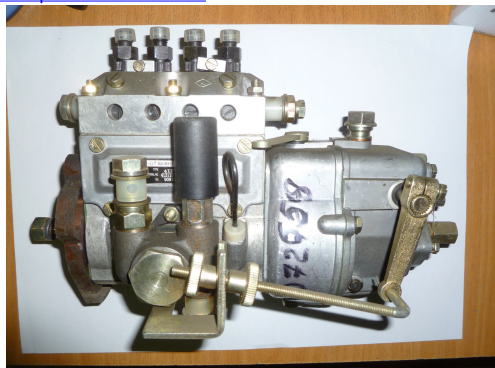

## НАСОС ТОПЛИВНЫЙ ВЫСОКОГО ДАВЛЕНИЯ ДЛЯ YD1485/ (INJECTION PUMP ASSY FOR YD1485,480G-10100)

[Карточка товара на сайте tss.ru](#)

### Технические характеристики

Масса, кг

8

Артикул: 072658  
Гарантия: мес.

Артикул производителя: YD1485,480G-10100; Масса, кг: 8;