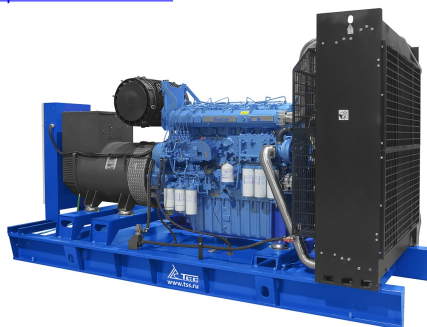

ДИЗЕЛЬНЫЙ ГЕНЕРАТОР ТСС АД-500С-Т400-1РМ9 (МЕСС ALTE)

[Карточка товара на сайте tss.ru](#)

Артикул: 045686

Основная мощность: кВт / Резервная мощность: 550 кВт

Напряжение: 400/230 В

Двигатель: Месс Alte ECO40-1.5L SAE 1/14 (500 кВт)

Генератор:

Гарантия: 36 месяцев/2000 моточасов мес.

Дизель генератор Tbd Tbd 690MC серии Premium производится на базе оригинальных двигателей нового поколения французского производителя Vaudouin Moteurs. Дизельный генератор имеет относительно высокую стоимость приобретения, но обеспечивают низкую стоимость вырабатываемой электроэнергии, что позволяет рекомендовать их для самых важных потребителей, включая непрерывные производства, объекты здравоохранения, финансовый сектор. Генератор Tbd 690MC серии Premium – прямой конкурент ведущим мировым маркам дизельных генераторов. Гарантия 36 месяцев (или 2000 моточасов, в зависимости от того, что наступит раньше).