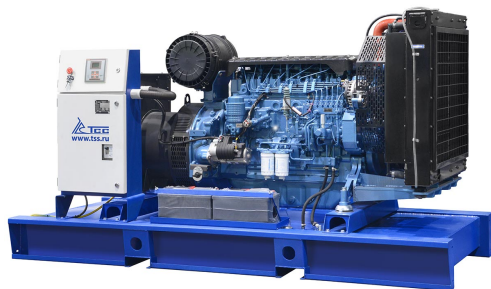

ДИЗЕЛЬНЫЙ ГЕНЕРАТОР ТСС АД-120С-Т400-1РМ9

[Карточка товара на сайте tss.ru](#)

Артикул: 045668

Основная мощность: кВт / Резервная мощность: 132 кВт

Напряжение: 400/230 В

Двигатель: TSS-SA-120

Генератор:

Гарантия: 36 месяцев/2000 моточасов мес.

Дизель генератор TbD 170TS серии Premium производится на базе оригинальных двигателей нового поколения французского производителя Vaudouin Moteurs. Дизельный генератор имеет относительно высокую стоимость приобретения, но обеспечивают низкую стоимость вырабатываемой электроэнергии, что позволяет рекомендовать их для самых важных потребителей, включая непрерывные производства, объекты здравоохранения, финансовый сектор. Генератор TbD 170TS серии Premium – прямой конкурент ведущим мировым маркам дизельных генераторов. Гарантия 36 месяцев (или 2000 моточасов, в зависимости от того, что наступит раньше).