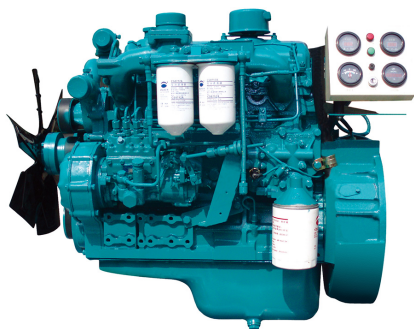

YUCHAI YCA4.8TAA180-G20

[Карточка товара на сайте tss.ru](#)

Артикул: 043720
Гарантия: мес.

Технические характеристики

Мощность номинальная, кВт	120
Мощность максимальная, кВт	132
Количество цилиндров	4
Расположение цилиндров	рядное
Тактность двигателя	4
Система охлаждения	жидкостная
Система впуска воздуха	с турбонаддувом и промежуточным охлаждением воздуха
Тип воздушного фильтра	фильтроэлемент
Частота вращения коленвала (об/мин)	1500
Диаметр цилиндра (мм)	108
Ход поршня (мм)	132
Степень сжатия в цилиндрах	17,5:1
Регулятор оборотов	электронный
Пусковое устройство (стартер)	электростартер
Удельный расход топлива (г/кВт*ч)	208.2
Рекомендуемый тип масла	SAE 15W40/10W30
Ёмкость масляной системы (л)	17
Вентилятор, Ø (мм), тип	осевой
Вид топлива	дизельное
Масса, кг	465
Габаритные размеры (Д;Ш;В; мм)	1419x805x1057
SAE (маховик / картер маховика)	3#11.5