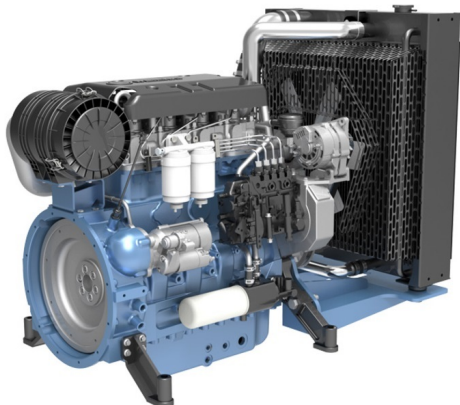

BAUDOIN 4M06G25/5

[Карточка товара на сайте tss.ru](#)

Технические характеристики

Мощность номинальная, кВт	23
Мощность максимальная, кВт	25
Количество цилиндров	4
Расположение цилиндров	рядное
Система впуска воздуха	атмосферная
Частота вращения коленвала (об/мин)	1500
Диаметр цилиндра (мм)	89
Ход поршня (мм)	92
Степень сжатия в цилиндрах	17,5:1
Регулятор оборотов	Электронный
Удельный расход топлива (г/кВт*ч)	224.2
Ёмкость масляной системы (л)	11.5
Вид топлива	Дизельное
Масса, кг	305
Габаритные размеры (Д;Ш;В; мм)	1084×635×785
Гарантия, срок (мес)	36 месяцев/2000 моточасов
SAE (маховик / картер маховика)	SAE 4/7.5