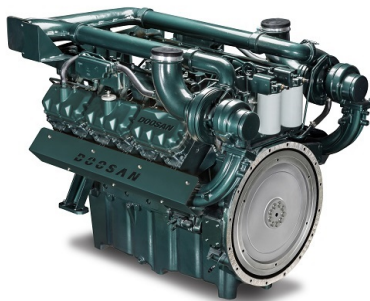

## DOOSAN DP222CB

[Карточка товара на сайте tss.ru](#)

### Технические характеристики

Мощность максимальная, кВт	790
Частота вращения двигателя, об/мин	1500
Тактность двигателя	4
Количество цилиндров	12
Расположение цилиндров	V-образное
Диаметр цилиндра (мм)	128
Ход поршня (мм)	142
Степень сжатия в цилиндрах	14,6:1
Регулятор оборотов	ECU
Ёмкость масляной системы (л)	40
Рекомендуемый тип масла	SAE 15W40, API CH-4
Зарядный генератор (А)	45
Пусковое устройство (стартер)	24/7
Система впуска воздуха	с турбонаддувом и промежуточным охлаждением воздуха
SAE (маховик / картер маховика)	0/18
Габаритные размеры (Д;Ш;В; мм)	1738x1389x1258
Масса, кг	1676
Вес брутто (кг)	1677
Внешняя ссылка на изображение	<a href="http://1c-upload.tss.ru/8c133302-4522-11eb-80f0-92aab7a84a7.jpg">http://1c-upload.tss.ru/8c133302-4522-11eb-80f0-92aab7a84a7.jpg</a>