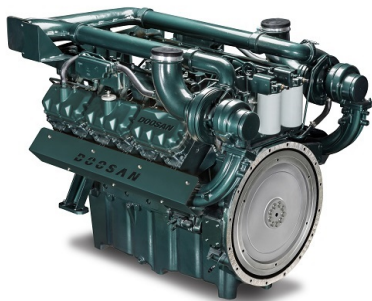

DOOSAN DP222CA

[Карточка товара на сайте tss.ru](#)

Технические характеристики

Мощность номинальная, кВт	663
Мощность максимальная, кВт	727
Количество цилиндров	12
Расположение цилиндров	V-образное
Тактность двигателя	4
Система охлаждения	жидкостная
Система впуска воздуха	с турбонаддувом и промежуточным охлаждением воздуха
Тип воздушного фильтра	фильтроэлемент
Частота вращения коленвала (об/мин)	1500
Диаметр цилиндра (мм)	128
Ход поршня (мм)	142
Степень сжатия в цилиндрах	14,6:1
Регулятор оборотов	ECU
Пусковое устройство (стартер)	24/7
Зарядный генератор (А)	45
Тип топливного фильтра	одноразовый фильтр
Рекомендуемый тип масла	SAE 15W40, API CH-4
Тип масляного фильтра	одноразовый фильтр
Максимальный расход масла (г/ч)	688
Ёмкость масляной системы (л)	40
Вид топлива	дизельное
Масса, кг	1676
Габаритные размеры (Д;Ш;В; мм)	1738x1389x1258
Гарантия, срок (мес)	36 месяцев/2000 моточасов
SAE (маховик / картер маховика)	0/18