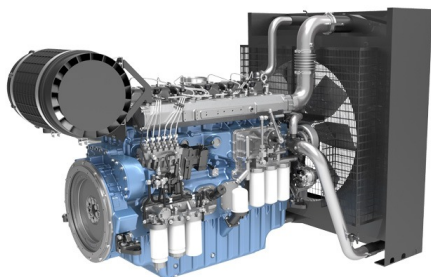

## BAUDOIN 6M33G825/5

[Карточка товара на сайте tss.ru](#)

Артикул: 029828

Гарантия: мес.

### Технические характеристики

Мощность номинальная, кВт	659
Мощность максимальная, кВт	725
Количество цилиндров	6
Расположение цилиндров	рядное
Тактность двигателя	4
Система охлаждения	жидкостное
Система впуска воздуха	с турбонаддувом
Тип воздушного фильтра	фильтроэлемент
Частота вращения коленвала (об/мин)	1500
Диаметр цилиндра (мм)	150
Ход поршня (мм)	185
Степень сжатия в цилиндрах	15:1
Регулятор оборотов	Common Rail
Пусковое устройство (стартер)	электростартер 24В
Удельный расход топлива (г/кВт*ч)	198.4
Тип топливного фильтра	одноразовый фильтр
Рекомендуемый тип масла	SAE 15W40
Тип масляного фильтра	одноразовый фильтр
Ёмкость масляной системы (л)	60.5
Вентилятор, Ø (мм), тип	осевой
Уровень шума (dB/7м)	112.3
Вид топлива	Дизельное
Масса, кг	2840
Ресурс работы до кап. ремонта (ч)	32000
SAE (маховик / картер маховика)	SAE1#/14#