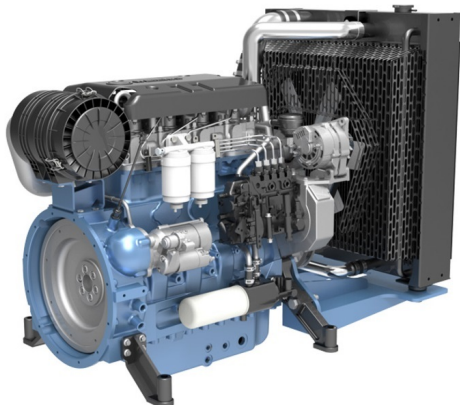

BAUDOIN 4M11G120/5

[Карточка товара на сайте tss.ru](#)

Технические характеристики

Мощность номинальная, кВт	98
Мощность максимальная, кВт	108
Количество цилиндров	4
Расположение цилиндров	рядное
Тактность двигателя	4
Система охлаждения	жидкостное
Система впуска воздуха	с турбонаддувом и интеркулером
Тип воздушного фильтра	фильтроэлемент
Частота вращения коленвала (об/мин)	1500
Диаметр цилиндра (мм)	105
Ход поршня (мм)	130
Степень сжатия в цилиндрах	18:1
Регулятор оборотов	электронный
Пусковое устройство (стартер)	электростартер 12В
Зарядный генератор (А)	80
Удельный расход топлива (г/кВт*ч)	199.2
Тип топливного фильтра	одноразовый фильтр
Тип масляного фильтра	одноразовый фильтр
Ёмкость масляной системы (л)	13
Вентилятор, Ø (мм), тип	осевой
Вид топлива	Дизельное
Масса, кг	686
Габаритные размеры (Д;Ш;В; мм)	1395x800x1013
Гарантия, срок (мес)	36 месяцев/2000 моточасов
SAE (маховик / картер маховика)	3/11,5