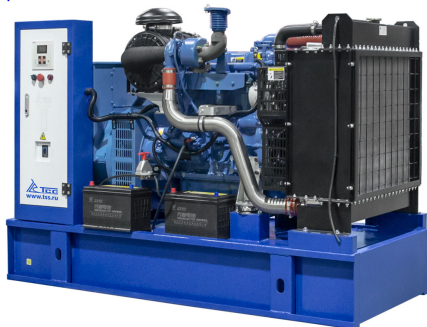

ДИЗЕЛЬНЫЙ ГЕНЕРАТОР ТСС АД-150С-Т400-2РМ26

[Карточка товара на сайте tss.ru](#)

Артикул: 025797
 Основная мощность: кВт / Резервная мощность: 165 кВт
 Напряжение: 400/230 В
 Двигатель: TSS-SA-150
 Генератор:
 Гарантия: 36 месяцев/2000 моточасов мес.

Технические характеристики

Серия	TSS Prof
Мощность номинальная, кВт	150
Мощность номинальная, кВА	188
Мощность максимальная, кВт	165
Мощность максимальная, кВА	206
Коэффициент мощности	0.8
Напряжение (В)	400/230
Количество фаз	3
Частота, Гц	50
Номинальный ток (А)	271
Объем системы охлаждения (л)	54.7
Объем топливного бака (л)	390
Топливный сепаратор	нет
Расход топлива при 50% мощности л/ч	21.7
Расход топлива при 75% мощности л/ч	31.7
Расход топлива при 100% мощности л/ч	41.3
Автономная работа на 75% нагрузки без дозаправ (ч)	12.3
Степень автоматизации	2 (автозапуск)
Система аварийной остановки	да
Датчик уровня топлива	да
Установленный аккумулятор Ah/V	2x80/12
Исполнение	Открытое
Уровень шума (дВ/7м)	110
Глушитель	промышленный
Габариты радиатора (раст. от пола, В, Ш, мм)	430, 770x780
Габаритные размеры (Д;Ш;В; мм)	2500x980x1380
Ресурс работы до кап. ремонта (ч)	13000
Экологический класс	без экологического класса
Производитель двигателя	Yuchai
Двигатель	Yuchai YC6A245L-D21
Мощность двигателя максимальная, кВт	181.5
Рабочий объем двигателя (л)	7,255
Емкость масляной системы (л)	24
Мощность генератора, кВт	150
КПД генератора, %	94
Точность регулировки напряжения (± %)	1
Масса, кг	1638
Комплектация	глушитель, топливный бак, АКБ, ЩУ с цифровой панелью, заправка маслом и ОЖ, ЗУ АКБ, "сухой" контакт
Высота рамы (мм)	200
Гарантия, срок (мес)	36 месяцев/2000 моточасов