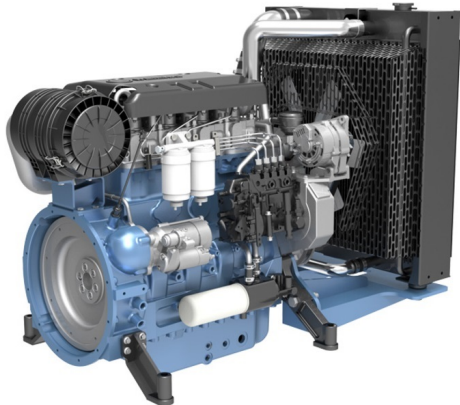

## BAUDOIN 4M06G55/5

[Карточка товара на сайте tss.ru](#)

### Технические характеристики

Мощность номинальная, кВт	48
Мощность максимальная, кВт	53
Количество цилиндров	4
Расположение цилиндров	рядное
Тактность двигателя	4
Система охлаждения	жидкостная
Система впуска воздуха	С турбонаддувом и интеркулером
Частота вращения коленвала (об/мин)	1500
Диаметр цилиндра (мм)	82
Ход поршня (мм)	92
Степень сжатия в цилиндрах	17,5:1
Регулятор оборотов	Электронный
Пусковое устройство (стартер)	Электростартер 12 В
Зарядный генератор (А)	50
Рекомендуемый тип масла	SAE 15W40/10W30
Тип масляного фильтра	Одноразовый фильтр
Удельный расход масла (г/кВт*ч)	0.4
Ёмкость масляной системы (л)	7.3
Вентилятор, Ø (мм), тип	Осевой
Вид топлива	Дизельное
Масса, кг	285
Габаритные размеры (Д;Ш;В; мм)	1180x654x793
Гарантия, срок (мес)	36 месяцев/2000 моточасов
SAE (маховик / картер маховика)	SAE 3 # 10, 11.5"