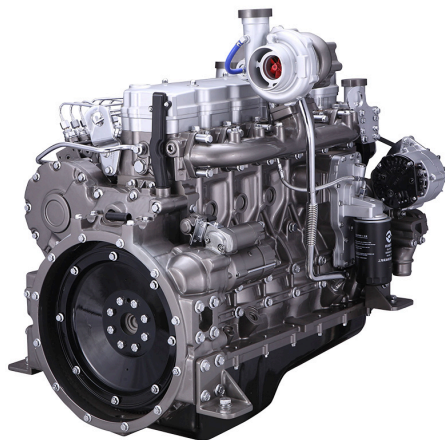

## TSS DIESEL TDH 280 6LTE

[Карточка товара на сайте tss.ru](#)

Артикул: 023609  
Гарантия: мес.

### Технические характеристики

Мощность номинальная, кВт	280
Мощность максимальная, кВт	308
Количество цилиндров	6
Расположение цилиндров	рядное
Тактность двигателя	4
Система охлаждения	жидкостная
Система впуска воздуха	с турбонаддувом и интеркулером
Тип воздушного фильтра	фильтроэлемент
Частота вращения коленвала (об/мин)	1500
Диаметр цилиндра (мм)	126
Ход поршня (мм)	140
Степень сжатия в цилиндрах	17,5:1
Регулятор оборотов	электронный
Пусковое устройство (стартер)	электростартер 24В
Удельный расход топлива (г/кВт*ч)	200
Тип топливного фильтра	одноразовый фильтр
Рекомендуемый тип масла	SAE 15W40/10W30
Тип масляного фильтра	одноразовый фильтр
Удельный расход масла (г/кВт*ч)	1.6
Ёмкость масляной системы (л)	36
Вентилятор, Ø (мм), тип	осевой
Уровень шума (dB/7м)	110
Вид топлива	дизельное
Масса, кг	1020
Габаритные размеры (Д;Ш;В; мм)	1720x1080x1300
SAE (маховик / картер маховика)	1/14