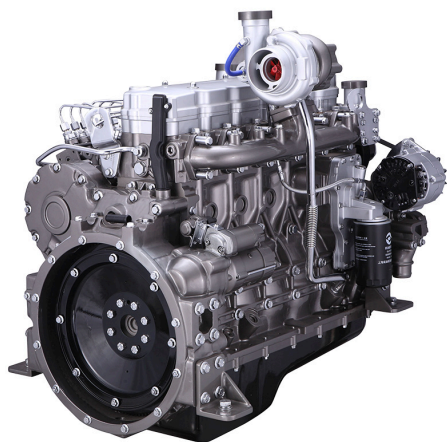

## TSS DIESEL TDH 240 6LTE

[Карточка товара на сайте tss.ru](#)

Артикул: 023608  
Гарантия: мес.

### Технические характеристики

Мощность номинальная, кВт	240
Мощность максимальная, кВт	264
Количество цилиндров	6
Расположение цилиндров	рядное
Тактность двигателя	4
Система охлаждения	жидкостная
Система впуска воздуха	с турбонаддувом и интеркулером
Тип воздушного фильтра	фильтроэлемент
Частота вращения коленвала (об/мин)	1500
Диаметр цилиндра (мм)	126
Ход поршня (мм)	130
Степень сжатия в цилиндрах	17,5:1
Регулятор оборотов	электронный
Пусковое устройство (стартер)	электростартер 24В
Удельный расход топлива (г/кВт*ч)	195
Тип топливного фильтра	одноразовый фильтр
Рекомендуемый тип масла	SAE 15W40/10W30
Тип масляного фильтра	одноразовый фильтр
Удельный расход масла (г/кВт*ч)	1.6
Ёмкость масляной системы (л)	27
Вентилятор, Ø (мм), тип	осевой
Уровень шума (dB/7м)	110
Вид топлива	дизельное
Масса, кг	1020
Габаритные размеры (Д;Ш;В; мм)	1720x1080x780
SAE (маховик / картер маховика)	1/14