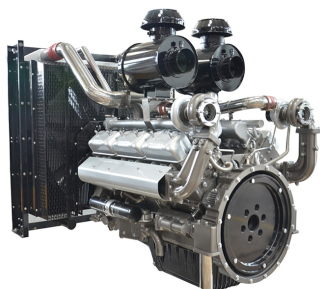

## TSS DIESEL TDA 840 12VTE

[Карточка товара на сайте tss.ru](#)

Артикул: 023375

Гарантия: мес.

### Технические характеристики

Мощность номинальная, кВт	840
Мощность максимальная, кВт	935
Количество цилиндров	12
Расположение цилиндров	V-образное
Тактность двигателя	4
Система охлаждения	жидкостная
Система впуска воздуха	с турбонаддувом
Тип воздушного фильтра	фильтроэлемент
Частота вращения коленвала (об/мин)	1500
Диаметр цилиндра (мм)	138
Ход поршня (мм)	168
Степень сжатия в цилиндрах	17,6:1
Регулятор оборотов	электронный
Пусковое устройство (стартер)	электростартер 24В
Удельный расход топлива (г/кВт*ч)	198
Тип топливного фильтра	одноразовый фильтр
Рекомендуемый тип масла	SAE 15W40/10W30
Тип масляного фильтра	одноразовый фильтр
Удельный расход масла (г/кВт*ч)	0.7
Ёмкость масляной системы (л)	72
Вентилятор, Ø (мм), тип	осевой
Уровень шума (dB/7м)	117
Вид топлива	дизельное
Масса, кг	2400
Габаритные размеры (Д;Ш;В; мм)	2015x1750x1500
SAE (маховик / картер маховика)	SAE18/SAE0