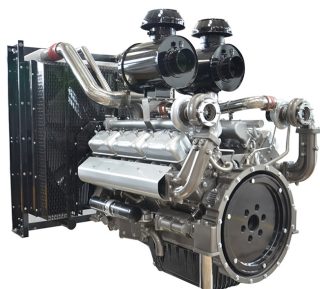

TSS DIESEL TDA 738 12VTE

[Карточка товара на сайте tss.ru](#)

Артикул: 023373

Гарантия: мес.

Технические характеристики

| | |
|-------------------------------------|--------------------|
| Мощность номинальная, кВт | 738 |
| Мощность максимальная, кВт | 820 |
| Количество цилиндров | 12 |
| Расположение цилиндров | V-образное |
| Тактность двигателя | 4 |
| Система охлаждения | жидкостная |
| Система впуска воздуха | с турбонаддувом |
| Тип воздушного фильтра | фильтроэлемент |
| Частота вращения коленвала (об/мин) | 1500 |
| Диаметр цилиндра (мм) | 135 |
| Ход поршня (мм) | 168 |
| Степень сжатия в цилиндрах | 17,6:1 |
| Регулятор оборотов | электронный |
| Пусковое устройство (стартер) | электростартер 24В |
| Удельный расход топлива (г/кВт*ч) | 198 |
| Тип топливного фильтра | одноразовый фильтр |
| Рекомендуемый тип масла | SAE 15W40/10W30 |
| Тип масляного фильтра | одноразовый фильтр |
| Удельный расход масла (г/кВт*ч) | 0.7 |
| Ёмкость масляной системы (л) | 72 |
| Вентилятор, Ø (мм), тип | осевой |
| Уровень шума (dB/7м) | 117 |
| Вид топлива | дизельное |
| Масса, кг | 2100 |
| Габаритные размеры (Д;Ш;В; мм) | 2015x1750x1500 |
| SAE (маховик / картер маховика) | SAE14/SAE0.5 |