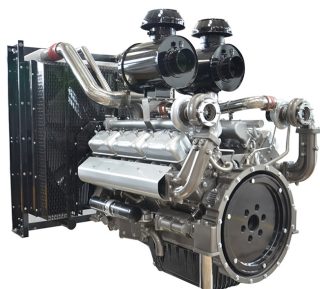

## TSS DIESEL TDA 660 12VTE

[Карточка товара на сайте tss.ru](#)

Артикул: 023372  
Гарантия: мес.

### Технические характеристики

Мощность номинальная, кВт	660
Мощность максимальная, кВт	720
Количество цилиндров	12
Расположение цилиндров	V-образное
Тактность двигателя	4
Система охлаждения	жидкостная
Система впуска воздуха	с турбонаддувом
Тип воздушного фильтра	фильтроэлемент
Частота вращения коленвала (об/мин)	1500
Диаметр цилиндра (мм)	135
Ход поршня (мм)	168
Степень сжатия в цилиндрах	17,6:1
Регулятор оборотов	электронный
Пусковое устройство (стартер)	электростартер 24В
Удельный расход топлива (г/кВт*ч)	198
Тип топливного фильтра	одноразовый фильтр
Рекомендуемый тип масла	SAE 15W40/10W30
Тип масляного фильтра	одноразовый фильтр
Удельный расход масла (г/кВт*ч)	0.7
Вентилятор, Ø (мм), тип	осевой
Уровень шума (дВ/7м)	117
Вид топлива	дизельное
Масса, кг	1950
Габаритные размеры (Д;Ш;В; мм)	2015x1750x1500
SAE (маховик / картер маховика)	SAE14/SAE0.5