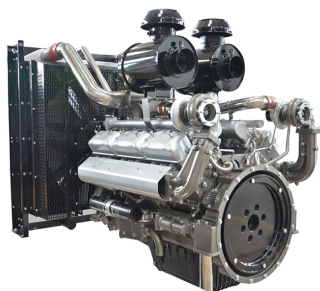

## TSS DIESEL TDA 612 12VTE

[Карточка товара на сайте tss.ru](#)

Артикул: 023371  
Гарантия: мес.

### Технические характеристики

Мощность номинальная, кВт	612
Мощность максимальная, кВт	680
Количество цилиндров	12
Расположение цилиндров	V-образное
Тактность двигателя	4
Система охлаждения	жидкостная
Система впуска воздуха	с турбонаддувом
Тип воздушного фильтра	фильтроэлемент
Частота вращения коленвала (об/мин)	1500
Диаметр цилиндра (мм)	135
Ход поршня (мм)	158
Степень сжатия в цилиндрах	17,35:1
Регулятор оборотов	электронный
Пусковое устройство (стартер)	электростартер 24В
Удельный расход топлива (г/кВт*ч)	198
Тип топливного фильтра	одноразовый фильтр
Рекомендуемый тип масла	SAE 15W40/10W30
Тип масляного фильтра	одноразовый фильтр
Удельный расход масла (г/кВт*ч)	0.7
Вентилятор, Ø (мм), тип	осевой
Уровень шума (dB/7м)	117
Вид топлива	дизельное
Масса, кг	1950
Габаритные размеры (Д;Ш;В; мм)	2015x1750x1500
SAE (маховик / картер маховика)	SAE14/SAE0.5