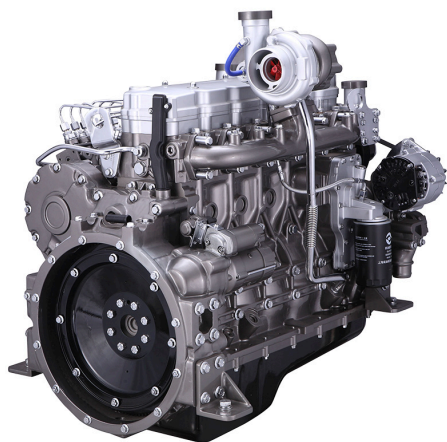

TSS DIESEL TDH 382 6LTE

[Карточка товара на сайте tss.ru](#)

Артикул: 023104
Гарантия: мес.

Технические характеристики

Мощность номинальная, кВт	382
Мощность максимальная, кВт	420
Количество цилиндров	6
Расположение цилиндров	рядное
Тактность двигателя	4
Система охлаждения	жидкостное
Система впуска воздуха	с турбонаддувом и интеркулером
Тип воздушного фильтра	фильтроэлемент
Частота вращения коленвала (об/мин)	1500
Диаметр цилиндра (мм)	135
Ход поршня (мм)	165
Степень сжатия в цилиндрах	15,5:1
Регулятор оборотов	электронный
Пусковое устройство (стартер)	электростартер 24В
Удельный расход топлива (г/кВт*ч)	200
Тип топливного фильтра	одноразовый фильтр
Рекомендуемый тип масла	SAE 15W40/10W30
Тип масляного фильтра	одноразовый фильтр
Ёмкость масляной системы (л)	42
Вентилятор, Ø (мм), тип	осевой
Уровень шума (dB/7м)	112.3
Вид топлива	Дизельное
Масса, кг	1250
Габаритные размеры (Д;Ш;В; мм)	1760x780x1420
SAE (маховик / картер маховика)	SAE1#/14#