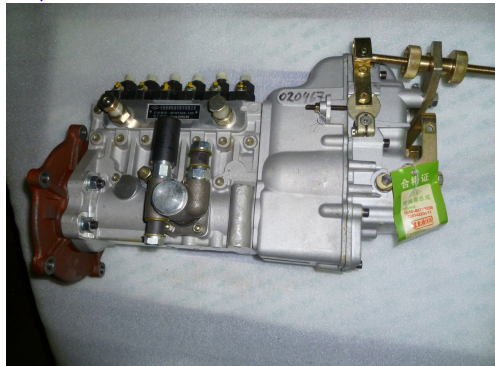

## НАСОС ТОПЛИВНЫЙ ВЫСОКОГО ДАВЛЕНИЯ RICARDO R6110ZLDS; TDK 170 6LT/FUEL INJECTION PUMP

[Карточка товара на сайте tss.ru](#)

### Технические характеристики

Масса, кг	19.5
Вес брутто (кг)	19.5
Материал	Чугун
- Ширина (мм)	210
- Высота (мм)	260
Диаметр посадочный (мм)	165

Артикул: 020467  
Гарантия: мес.

Артикул производителя: ВН6РА110R; Материал: чугун.