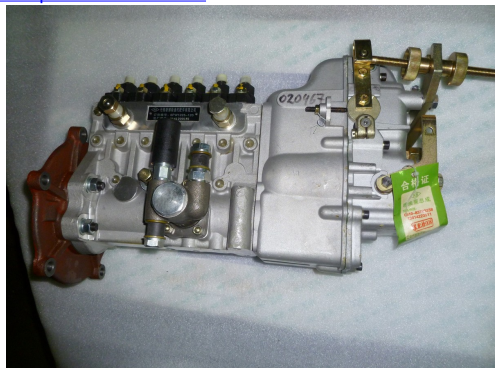

НАСОС ТОПЛИВНЫЙ ВЫСОКОГО ДАВЛЕНИЯ RICARDO R6110ZLDS; TDK 170 6LT/FUEL INJECTION PUMP

[Карточка товара на сайте tss.ru](#)

Технические характеристики

- Длина (мм)	550
Диаметр посадочный (мм)	165
Масса, кг	19.5
Материал	чугун

Артикул: 020467
Гарантия: мес.

Артикул производителя: ВН6РА110R; Материал: чугун.