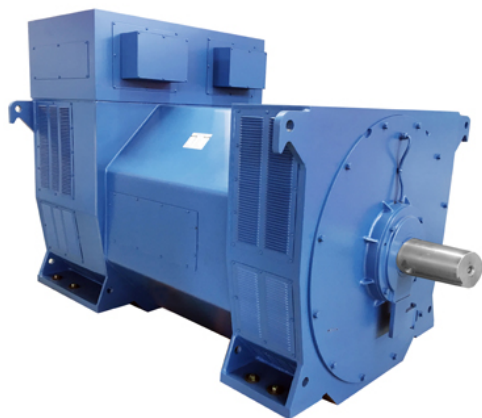

TSS-SA-500(E) SAE 1/14 (10,5 KV)

[Карточка товара на сайте tss.ru](#)

Артикул: 019935
Гарантия: 12 мес.

Технические характеристики

Напряжение (В)	10500
Номинальный ток (А)	34.4
Количество фаз	3
Частота, Гц	50
Система возбуждения	PMG
Шаг обмотки	2/3
Класс защиты обмотки	Н
Степень изоляции	IP 23
Количество опорных подшипников	1
Габаритные размеры (Д;Ш;В; мм)	1980x1280x1700
Гарантия, срок (мес)	12
Масса, кг	3740
Вес брутто (кг)	3741
Внешняя ссылка на изображение	http://1c-upload.tss.ru/3f3da2fa-7305-11e8-a079-00155d030626.jpg
Частота вращения, об/мин	1500