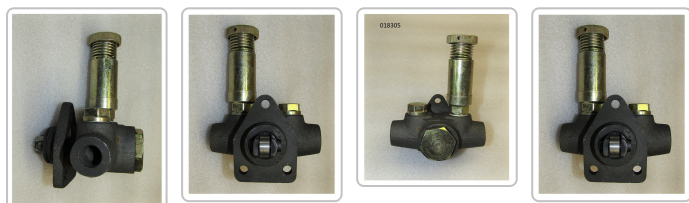

НАСОС РУЧНОЙ ПОДКАЧКИ ТОПЛИВА RICARDO R6105 (ФЛАНЕЦ 50X66 ММ,ПРАВЫЙ)/HAND PRIMER PUMP

[Карточка товара на сайте tss.ru](#)

Артикул: 018305
Гарантия: мес.

Технические характеристики

Толщина (мм)	90
Диаметр посадочный (мм)	32
Диаметр резьбы (мм)	M14
Масса, кг	1