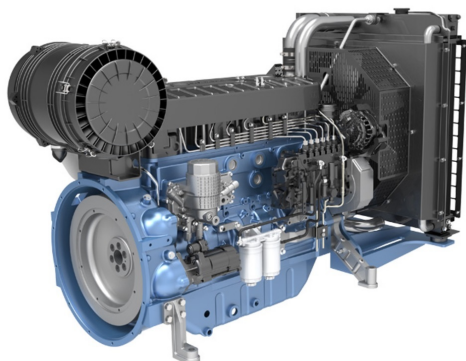

BAUDOIN 6M11G150/5

[Карточка товара на сайте tss.ru](#)

Технические характеристики

Мощность максимальная, кВт	140
Тактность двигателя	4
Количество цилиндров	6
Расположение цилиндров	рядное
Диаметр цилиндра (мм)	105
Ход поршня (мм)	130
Степень сжатия в цилиндрах	18:1
Регулятор оборотов	электронный
Ёмкость масляной системы (л)	16
Рекомендуемый тип масла	SAE 15W40/10W30
Пусковое устройство (стартер)	электростартер 24В
Система впуска воздуха	с турбонаддувом и интеркулером
Удельный расход масла (г/кВт*ч)	0.2
Удельный расход топлива (г/кВт*ч)	198.5
SAE (маховик / картер маховика)	SAE3#/11.5 # или SAE1#/14
Габаритные размеры (Д;Ш;В; мм)	1230x552x1058
Масса, кг	625
Вес брутто (кг)	626