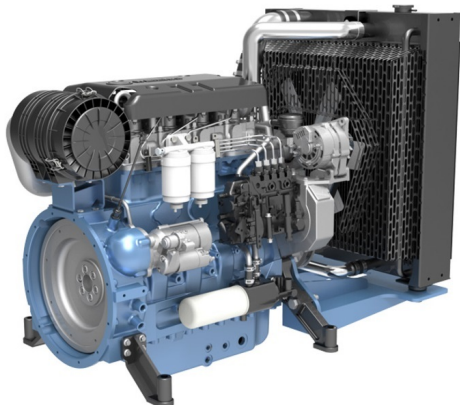

## BAUDOIN 4M11G90/5

[Карточка товара на сайте tss.ru](#)

### Технические характеристики

Мощность номинальная, кВт	74
Мощность максимальная, кВт	81
Количество цилиндров	4
Расположение цилиндров	рядное
Тактность двигателя	4
Система охлаждения	жидкостное
Система впуска воздуха	с турбонаддувом
Частота вращения коленвала (об/мин)	1500
Диаметр цилиндра (мм)	105
Ход поршня (мм)	130
Степень сжатия в цилиндрах	18:1
Регулятор оборотов	электронный
Пусковое устройство (стартер)	электростартер 24В
Удельный расход топлива (г/кВт*ч)	202.4
Тип топливного фильтра	одноразовый фильтр
Рекомендуемый тип масла	SAE 15W40/10W30
Тип масляного фильтра	одноразовый фильтр
Удельный расход масла (г/кВт*ч)	0.2
Ёмкость масляной системы (л)	10
Вентилятор, Ø (мм), тип	осевой
Вид топлива	Дизельное
Масса, кг	580
Габаритные размеры (Д;Ш;В; мм)	1020x552x1015
Гарантия, срок (мес)	36 месяцев/2000 моточасов
SAE (маховик / картер маховика)	SAE3#/11.5 #