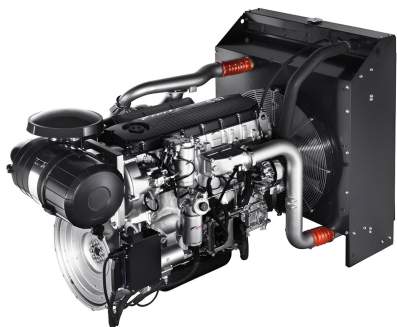

FPT (IVECO) CURSOR87TE4.S500

[Карточка товара на сайте tss.ru](#)

Артикул: 016240

Гарантия: 36 месяцев/2000 моточасов мес.

Технические характеристики

Мощность номинальная, кВт	275
Мощность максимальная, кВт	299
Количество цилиндров	6
Расположение цилиндров	рядное
Тактность двигателя	4
Система охлаждения	жидкостная
Система впуска воздуха	с турбонаддувом и промежуточным охлаждением воздуха
Частота вращения коленвала (об/мин)	1500
Диаметр цилиндра (мм)	117
Ход поршня (мм)	135
Степень сжатия в цилиндрах	15,9:1
Регулятор оборотов	электронный
Пусковое устройство (стартер)	24/4,5
Зарядный генератор (А)	90
Удельный расход топлива (г/кВт*ч)	197.6
Рекомендуемый тип масла	API CI-4 - ACEA E4/E5/E6/E7 5W30
Ёмкость масляной системы (л)	28
Вентилятор, Ø (мм), тип	750
Вид топлива	дизельное
Масса, кг	1050
Габаритные размеры (Д;Ш;В; мм)	2100x1050x1385
Гарантия, срок (мес)	36 месяцев/2000 моточасов
SAE (маховик / картер маховика)	1/14