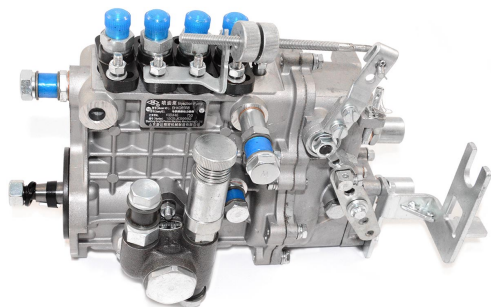

НАСОС ТОПЛИВНЫЙ ВЫСОКОГО ДАВЛЕНИЯ WEICHAИ WP2.5D22E2 /INJECTION PUMP ASSY

[Карточка товара на сайте tss.ru](#)

Артикул: 015785
Гарантия: мес.

Технические характеристики

- Длина (мм)	310
Диаметр посадочный (мм)	68
Межцентровое расстояние (мм)	68
Масса, кг	6.8
Материал	алюминий, сталь