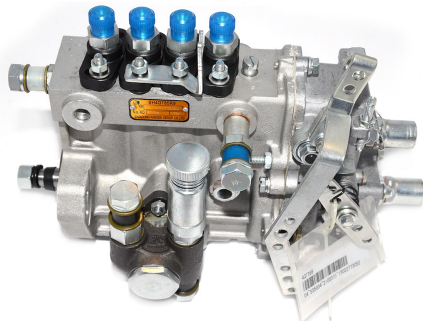

## НАСОС ТОПЛИВНЫЙ ВЫСОКОГО ДАВЛЕНИЯ WEICHAИ WP2.1D18E2/INJECTION PUMP ASSY (ВН4QT85R9; 4QT288; 2100305

[Карточка товара на сайте tss.ru](#)