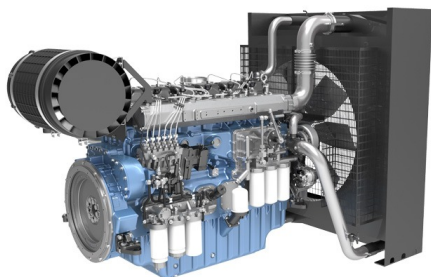

## BAUDOIN/INDUSTRIAL ENGINES 6M33G715/5

[Карточка товара на сайте tss.ru](#)

### Технические характеристики

Мощность номинальная, кВт	575
Мощность максимальная, кВт	633
Количество цилиндров	6
Расположение цилиндров	рядное
Тактность двигателя	4
Система охлаждения	жидкостное
Система впуска воздуха	с турбонаддувом
Тип воздушного фильтра	фильтроэлемент
Частота вращения коленвала (об/мин)	1500
Диаметр цилиндра (мм)	150
Ход поршня (мм)	185
Степень сжатия в цилиндрах	15:1
Регулятор оборотов	электронный
Пусковое устройство (стартер)	электростартер 24В
Удельный расход топлива (г/кВт*ч)	198.4
Тип топливного фильтра	одноразовый фильтр
Рекомендуемый тип масла	SAE 15W40/10W30
Тип масляного фильтра	одноразовый фильтр
Ёмкость масляной системы (л)	60.5
Вентилятор, Ø (мм), тип	осевой
Уровень шума (dB/7м)	112.3
Вид топлива	Дизельное
Масса, кг	2610
SAE (маховик / картер маховика)	SAE1#/14#