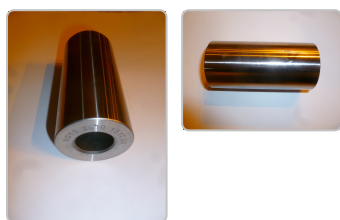

## ПАЛЕЦ ПОРШНЕВОЙ RICARDO R6126A-260DE;TDK 260 6LT(D=50X105) /PISTON PIN

[Карточка товара на сайте tss.ru](#)

### Технические характеристики

- Длина (мм)	105
Диаметр наружный (мм)	50
Диаметр внутренний (мм)	24
Масса, кг	1.3
Материал	сталь

Артикул: 010035

Гарантия: мес.

Артикул производителя: 61560030013,P16.