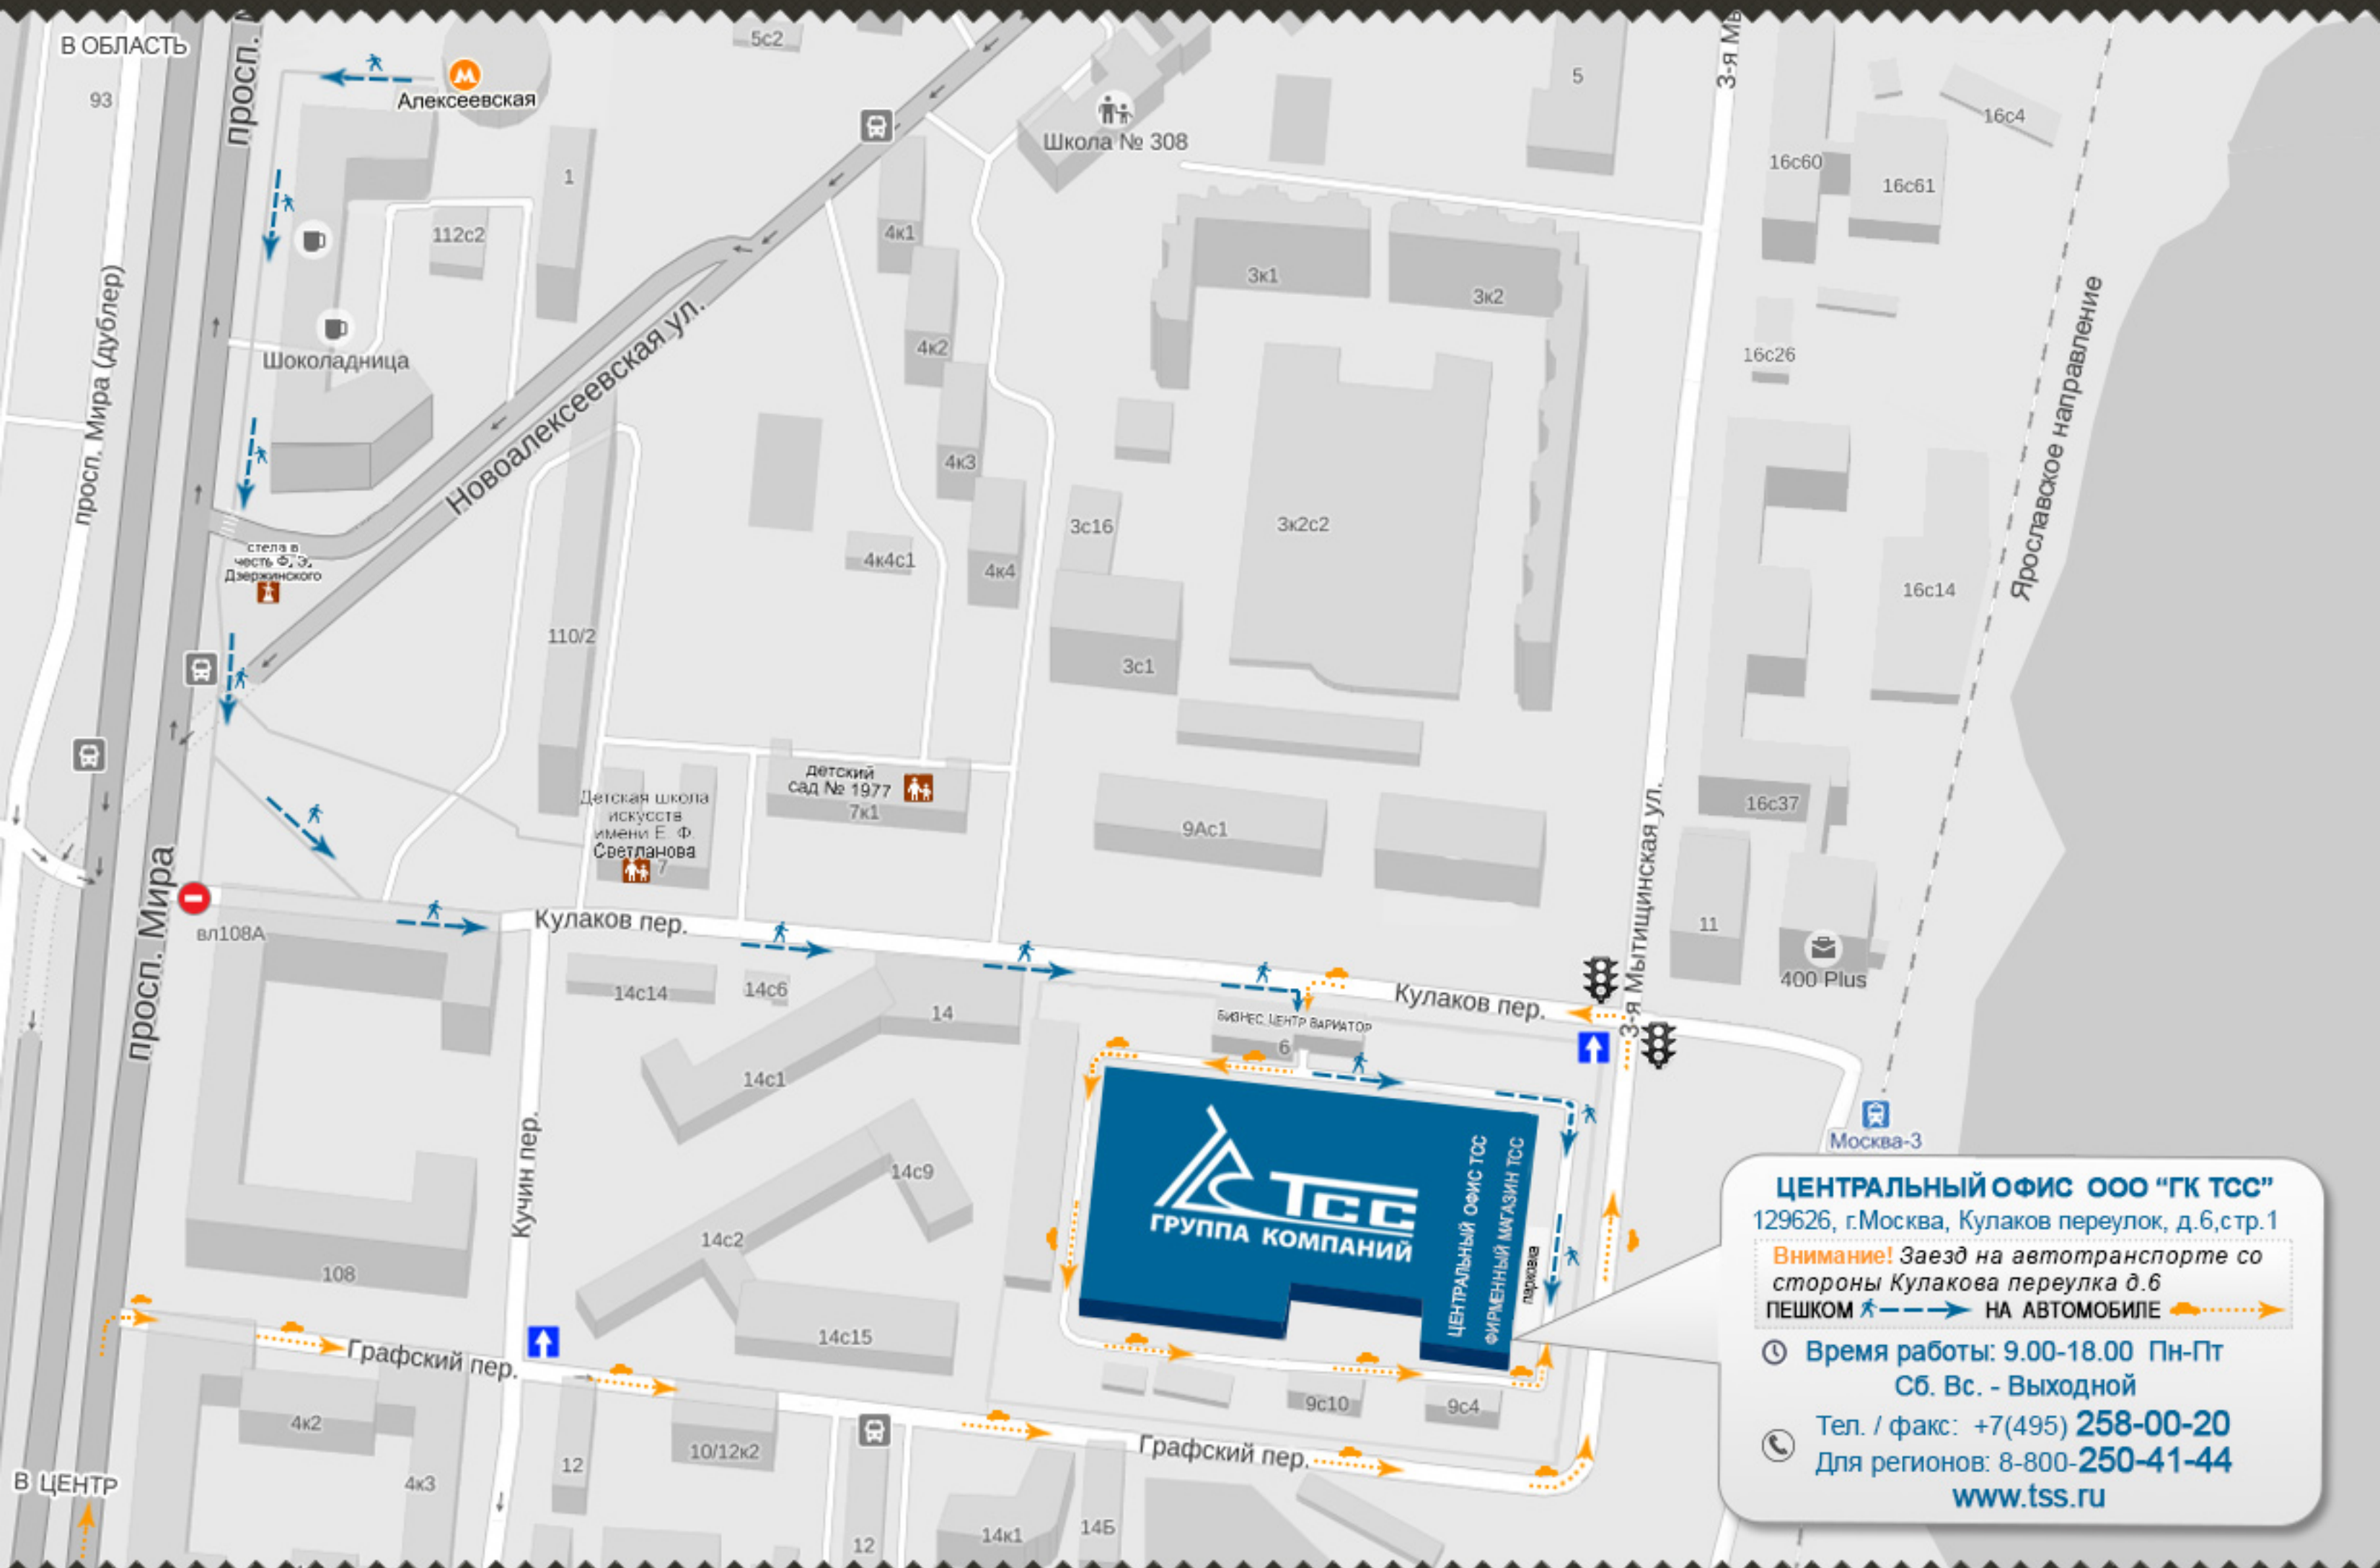

СХЕМА ПРОЕЗДА ЦЕНТРАЛЬНЫЙ ОФИС "ГК ТСС"

ЦЕНТРАЛЬНЫЙ ОФИС ООО "ГК ТСС"
129626, г.Москва, Кулаков переулок, д.6, стр.1

Внимание! Заезд на автотранспорте со стороны Кулакова переулка д.6

ПЕШКОМ  НА АВТОМОБИЛЕ 